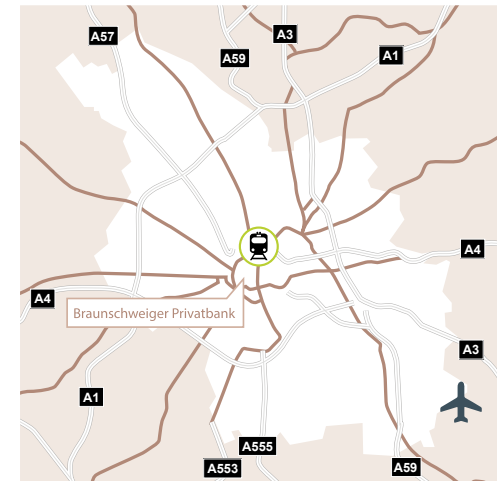

ANFAHRTSPLAN

- Öffentliche Verkehrsmittel:
-  Köln Rudolfplatz
 KVB U-Bahn 1, 7, 12, 15
 -  Bus 136, 146
 -  Flughafen Köln 18 km

Anreise mit dem PKW: über A57 und B9

Adresse:
Braunschweiger Privatbank
Hohenzollernring 5
50672 Köln